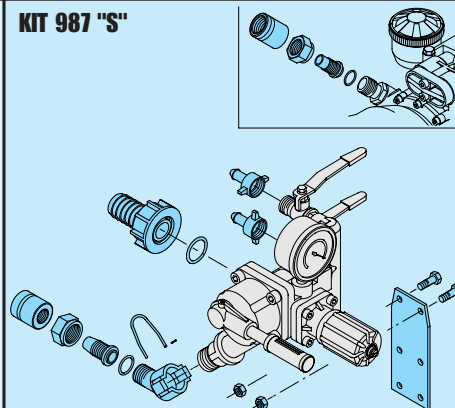

UN000502-GF

KIT 998 "S"

UN000503-GF

KIT 986 "S"

UN000504-GF

KIT 987 "S"

UN000506-GF

Pos.	Cod.	Descrizione	Description	Q.ty	Note
1	550370	Curva ø 25	Elbow	1	
2	550242	Girello 1" G	Ring nut	1	
3	550350	OR ø 23,81x2,62	O-Ring	2	
4	1040780	Nipples 1"G (M)-(M)	Threaded adapter	1	
5	550040	OR ø 26,65x2,62	O-Ring	1	
6	1040670	Distanziale	Spacer	1	
8	1040660	Sede inox	Inox seat	1	
9	130491	Rub. 3/8"-1/2" G (M) DX	Right valve	3	ex 30491
10	1040690	Forcella	Fork	2	
11	550545	Manometro ø 63	Pressure gauge	1	0-80 bar
12	1040680	Corpo principale 3 vie	3-way main body	1	
13	390180	OR ø 18,72x2,62	O-Ring	6	
14	130171	Tappo 3/8"G	Plug	2	ex 30171
15	1040820	Spina elastica	Pin	1	
16	180030	Vite TCEI M 8x20	Bolt	4	
17	1040720	Corpo distributore	Valve body	1	
18	1040730	Maniglia	Knob	1	
19	1080200	OR ø 5,6x2,2	O-Ring	1	
20	1040700	Perno selettore	Selector pin	1	
21	850680	Molla chiusura	Spring	1	
22	850660	Sfera	Ball	1	
23	850650	Sede mandata	Seat	2	
24	740290	OR ø 14x1,78	O-Ring	2	
25	1040710	OR ø 56x2	O-Ring	1	
26	1040600	Corpo principale	Main body	1	
27	680560	Vite TCEI M 6x16	Bolt	1	
28	1040650	Molla	Spring	1	
29	1040640	Valvola inox	Valve	1	
30	1040630	Membranina	Diaphragm	1	Desmopan
31	1040631	Membranina	Diaphragm	1	Gomma
32	880830	OR ø 15,54x2,62	O-Ring	1	
33	1040620	Pistone	Piston	1	
34	1040830	Molla	Spring	1	
35	394770	Perno compr. molla	Spring pin	1	
36	1040610	Corpo guida molla	Spring guide body	1	
37	550331	Rosetta ø 6,5	Washer	4	
38	1040370	Vite TCEI M 6x22	Bolt	4	
39	394790	Manopola regolazione	Adjustment knob	1	
40	480550	Anello seeger	Circlip	1	
43	1040760	Attacco 3/4" G	Coupling	1	