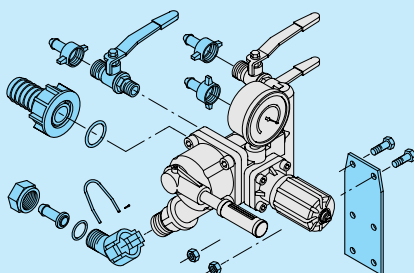

VDR 50

84 - 1

KIT PER / FOR VDR 50

KIT 978 "T"

UN000505-GF

KIT 991 "S"

UN000501-GF

KIT 946 "S"

UN000502-GF

KIT 998 "S"

UN000503-GF

KIT 986 "S"

UN000504-GF

KIT 987 "S"

UN000506-GF

Pos.	Cod.	Descrizione	Description	Q.ty	Note
1	550370	Curva ø 25	Elbow	1	
2	550242	Girello 1" G	Ring nut	1	
3	550350	OR ø 23,81x2,62	O-Ring	2	
4	1040780	Nipples 1"G (M)-(M)	Threaded adapter	1	
5	550040	OR ø 26,65x2,62	O-Ring	1	
6	1040670	Distanziale	Spacer	1	
8	1040660	Sede inox	Inox seat	1	
9	130491	Rub. 3/8"-1/2" G (M) DX	Right valve	3	ex 30491
10	1040690	Forcella	Fork	2	
11	550545	Manometro ø 63	Pressure gauge	1	0-80 bar
12	1040680	Corpo principale 3 vie	3-way main body	1	
13	390180	OR ø 18,72x2,62	O-Ring	6	
14	130171	Tappo 3/8"G	Plug	2	ex 30171
15	1040820	Spina elastica	Pin	1	
16	180030	Vite TCEI M 8x20	Bolt	4	
17	1040720	Corpo distributore	Valve body	1	
18	1040730	Maniglia	Knob	1	
19	1080200	OR ø 5,6x2,2	O-Ring	1	
20	1040700	Perno selettore	Selector pin	1	
21	850680	Molla chiusura	Spring	1	
22	850660	Sfera	Ball	1	
23	850650	Sede mandata	Seat	2	
24	740290	OR ø 14x1,78	O-Ring	2	
25	1040710	OR ø 56x2	O-Ring	1	
26	1040600	Corpo principale	Main body	1	
27	680560	Vite TCEI M 6x16	Bolt	1	
28	1040650	Molla	Spring	1	
29	1040640	Valvola inox	Valve	1	
30	1040630	Membranina	Diaphragm	1	Desmopan
31	1040631	Membranina	Diaphragm	1	Gomma
32	880830	OR ø 15,54x2,62	O-Ring	1	
33	1040620	Pistone	Piston	1	
34	1040830	Molla	Spring	1	
35	394770	Perno compr. molla	Spring pin	1	
36	1040610	Corpo guida molla	Spring guide body	1	
37	550331	Rosetta ø 6,5	Washer	4	
38	1040370	Vite TCEI M 6x22	Bolt	4	
39	394790	Manopola regolazione	Adjustment knob	1	
40	480550	Anello seeger	Circlip	1	
43	1040760	Attacco 3/4" G	Coupling	1	