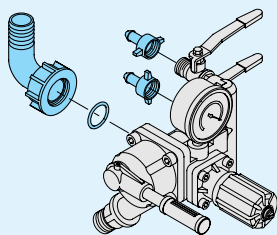

VDR 50

84 - 1

KIT PER / FOR VDR 50

KIT 978 "T"

UN000505-GF

KIT 991 "S"

UN000501-GF

KIT 946 "S"

UN000502-GF

KIT 998 "S"

UN000503-GF

KIT 986 "S"

UN000504-GF

KIT 987 "S"

UN000506-GF

Pos.	Cod.	Descrizione	Description	Q.ty	Note
1	550370	Curva ø 25	Elbow	1	
2	550242	Girello 1" G	Ring nut	1	
3	550350	OR ø 23,81x2,62	O-Ring	2	
4	1040780	Nipples 1"G (M)-(M)	Threaded adapter	1	
5	550040	OR ø 26,65x2,62	O-Ring	1	
6	1040670	Distanziale	Spacer	1	
8	1040660	Sede inox	Inox seat	1	
9	130491	Rub. 3/8"-1/2" G (M) DX	Right valve	3	ex 30491
10	1040690	Forcella	Fork	2	
11	550545	Manometro ø 63	Pressure gauge	1	0-80 bar
12	1040680	Corpo principale 3 vie	3-way main body	1	
13	390180	OR ø 18,72x2,62	O-Ring	6	
14	130171	Tappo 3/8"G	Plug	2	ex 30171
15	1040820	Spina elastica	Pin	1	
16	180030	Vite TCEI M 8x20	Bolt	4	
17	1040720	Corpo distributore	Valve body	1	
18	1040730	Maniglia	Knob	1	
19	1080200	OR ø 5,6x2,2	O-Ring	1	
20	1040700	Perno selettore	Selector pin	1	
21	850680	Molla chiusura	Spring	1	
22	850660	Sfera	Ball	1	
23	850650	Sede mandata	Seat	2	
24	740290	OR ø 14x1,78	O-Ring	2	
25	1040710	OR ø 56x2	O-Ring	1	
26	1040600	Corpo principale	Main body	1	
27	680560	Vite TCEI M 6x16	Bolt	1	
28	1040650	Molla	Spring	1	
29	1040640	Valvola inox	Valve	1	
30	1040630	Membranina	Diaphragm	1	Desmopan
31	1040631	Membranina	Diaphragm	1	Gomma
32	880830	OR ø 15,54x2,62	O-Ring	1	
33	1040620	Pistone	Piston	1	
34	1040830	Molla	Spring	1	
35	394770	Perno compr. molla	Spring pin	1	
36	1040610	Corpo guida molla	Spring guide body	1	
37	550331	Rosetta ø 6,5	Washer	4	
38	1040370	Vite TCEI M 6x22	Bolt	4	
39	394790	Manopola regolazione	Adjustment knob	1	
40	480550	Anello seeger	Circlip	1	
43	1040760	Attacco 3/4" G	Coupling	1	