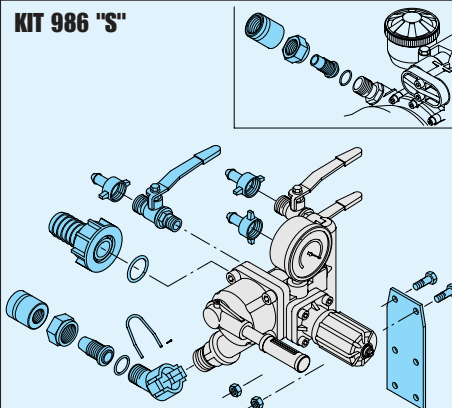

VDR 50

84 - 1

KIT PER / FOR VDR 50

KIT 978 "T"

UN000505-GF

KIT 991 "S"

UN000501-GF

KIT 946 "S"

UN000502-GF

KIT 998 "S"

UN000503-GF

KIT 986 "S"

UN000504-GF

KIT 987 "S"

UN000506-GF

Pos.	Cod.	Descrizione	Description	Q.ty	Note
1	550370	Curva ø 25	Elbow	1	
2	550242	Girello 1" G	Ring nut	1	
3	550350	OR ø 23,81x2,62	O-Ring	2	
4	1040780	Nipples 1"G (M)-(M)	Threaded adapter	1	
5	550040	OR ø 26,65x2,62	O-Ring	1	
6	1040670	Distanziale	Spacer	1	
8	1040660	Sede inox	Inox seat	1	
9	130491	Rub. 3/8"-1/2" G (M) DX	Right valve	3	ex 30491
10	1040690	Forcella	Fork	2	
11	550545	Manometro ø 63	Pressure gauge	1	0-80 bar
12	1040680	Corpo principale 3 vie	3-way main body	1	
13	390180	OR ø 18,72x2,62	O-Ring	6	
14	130171	Tappo 3/8"G	Plug	2	ex 30171
15	1040820	Spina elastica	Pin	1	
16	180030	Vite TCEI M 8x20	Bolt	4	
17	1040720	Corpo distributore	Valve body	1	
18	1040730	Maniglia	Knob	1	
19	1080200	OR ø 5,6x2,2	O-Ring	1	
20	1040700	Perno selettore	Selector pin	1	
21	850680	Molla chiusura	Spring	1	
22	850660	Sfera	Ball	1	
23	850650	Sede mandata	Seat	2	
24	740290	OR ø 14x1,78	O-Ring	2	
25	1040710	OR ø 56x2	O-Ring	1	
26	1040600	Corpo principale	Main body	1	
27	680560	Vite TCEI M 6x16	Bolt	1	
28	1040650	Molla	Spring	1	
29	1040640	Valvola inox	Valve	1	
30	1040630	Membranina	Diaphragm	1	Desmopan
31	1040631	Membranina	Diaphragm	1	Gomma
32	880830	OR ø 15,54x2,62	O-Ring	1	
33	1040620	Pistone	Piston	1	
34	1040830	Molla	Spring	1	
35	394770	Perno compr. molla	Spring pin	1	
36	1040610	Corpo guida molla	Spring guide body	1	
37	550331	Rosetta ø 6,5	Washer	4	
38	1040370	Vite TCEI M 6x22	Bolt	4	
39	394790	Manopola regolazione	Adjustment knob	1	
40	480550	Anello seeger	Circlip	1	
43	1040760	Attacco 3/4" G	Coupling	1	