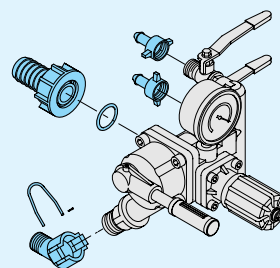

VDR 50

84 - 1

KIT PER / FOR VDR 50

KIT 978 "T"

UN000505-GF

KIT 991 "S"

UN000501-GF

KIT 946 "S"

UN000502-GF

KIT 998 "S"

UN000503-GF

KIT 986 "S"

UN000504-GF

KIT 987 "S"

UN000506-GF

Pos.	Cod.	Descrizione	Description	Q.ty	Note
1	550370	Curva ø 25	Elbow	1	
2	550242	Girello 1" G	Ring nut	1	
3	550350	OR ø 23,81x2,62	O-Ring	2	
4	1040780	Nipples 1"G (M)-(M)	Threaded adapter	1	
5	550040	OR ø 26,65x2,62	O-Ring	1	
6	1040670	Distanziale	Spacer	1	
8	1040660	Sede inox	Inox seat	1	
9	130491	Rub. 3/8"-1/2" G (M) DX	Right valve	3	ex 30491
10	1040690	Forcella	Fork	2	
11	550545	Manometro ø 63	Pressure gauge	1	0-80 bar
12	1040680	Corpo principale 3 vie	3-way main body	1	
13	390180	OR ø 18,72x2,62	O-Ring	6	
14	130171	Tappo 3/8"G	Plug	2	ex 30171
15	1040820	Spina elastica	Pin	1	
16	180030	Vite TCEI M 8x20	Bolt	4	
17	1040720	Corpo distributore	Valve body	1	
18	1040730	Maniglia	Knob	1	
19	1080200	OR ø 5,6x2,2	O-Ring	1	
20	1040700	Perno selettore	Selector pin	1	
21	850680	Molla chiusura	Spring	1	
22	850660	Sfera	Ball	1	
23	850650	Sede mandata	Seat	2	
24	740290	OR ø 14x1,78	O-Ring	2	
25	1040710	OR ø 56x2	O-Ring	1	
26	1040600	Corpo principale	Main body	1	
27	680560	Vite TCEI M 6x16	Bolt	1	
28	1040650	Molla	Spring	1	
29	1040640	Valvola inox	Valve	1	
30	1040630	Membranina	Diaphragm	1	Desmopan
31	1040631	Membranina	Diaphragm	1	Gomma
32	880830	OR ø 15,54x2,62	O-Ring	1	
33	1040620	Pistone	Piston	1	
34	1040830	Molla	Spring	1	
35	394770	Perno compr. molla	Spring pin	1	
36	1040610	Corpo guida molla	Spring guide body	1	
37	550331	Rosetta ø 6,5	Washer	4	
38	1040370	Vite TCEI M 6x22	Bolt	4	
39	394790	Manopola regolazione	Adjustment knob	1	
40	480550	Anello seeger	Circlip	1	
43	1040760	Attacco 3/4" G	Coupling	1	