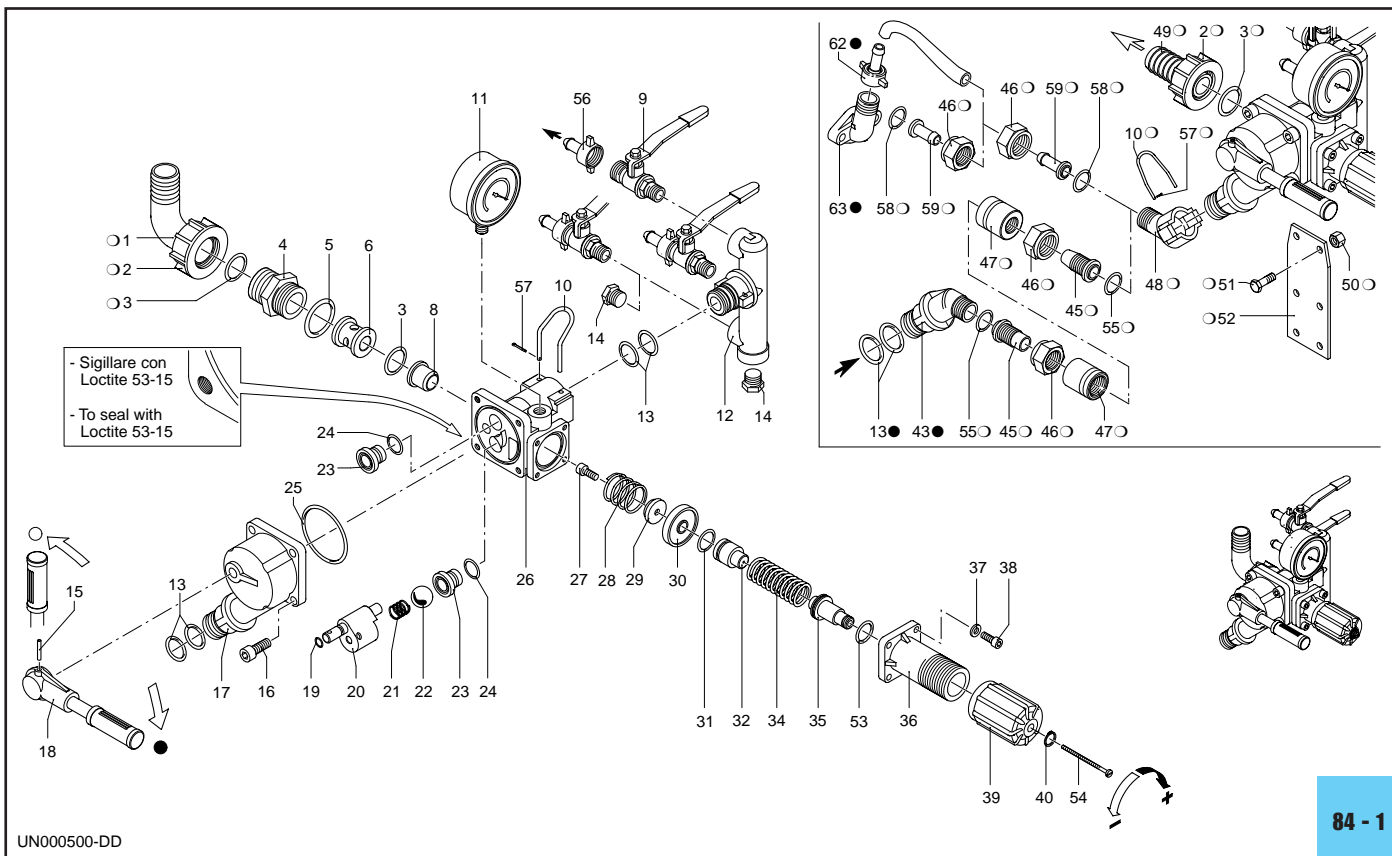

VDR 50

84 - 1

KIT PER / FOR VDR 50

KIT 978 "T"